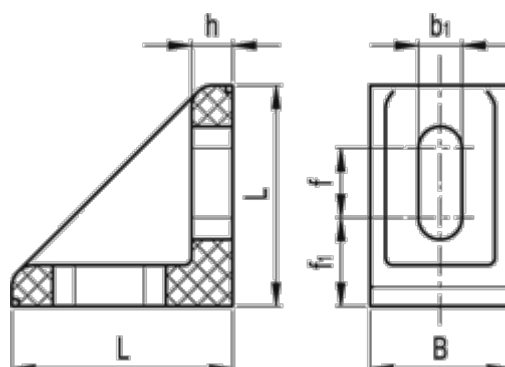

Varenummer: 2310156121  
Beskrivelse: Vinkelbeslag 156121  
SQT.40-25-A-8

## Mål

B	= 25.0
b1	= 8.5
f	= 13
f1	= 14.5
h	= 7
L	= 40
Vægt (g)	= 18